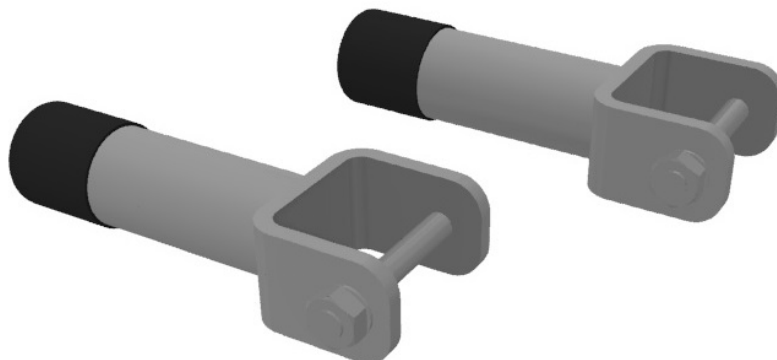

## Paire de butées pour lit colonne - Gris Silver

- Butées de lit de 20 cm, permettant de maintenir une distance minimale de 7 cm entre le mur et le lit
- Il faut installer 2 butées par lit
- Idéales pour éviter d'abîmer les prises électriques ou les murs