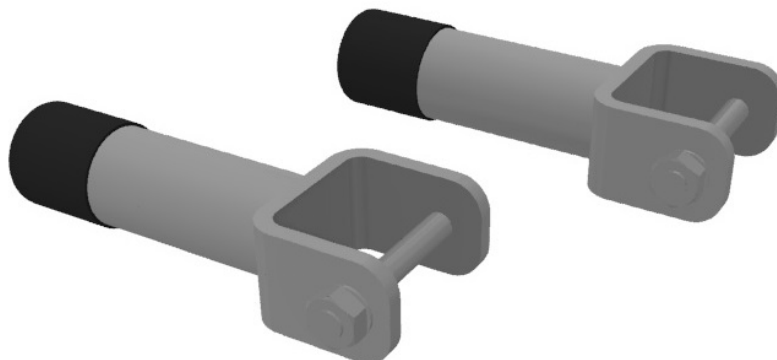

Paire de butées pour lit colonne - Gris Silver.

- Permettent de maintenir le lit à 7 cm du mur.
- Il faut installer 2 butées par lit.
- Idéales pour éviter d'abîmer les prises électriques ou les murs.