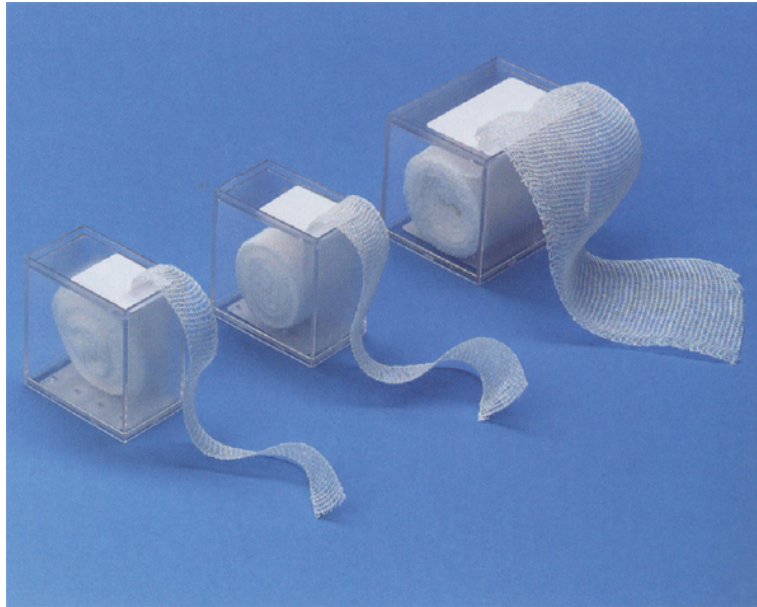

## Mèches stérile, 5 cm x 5 m, 1 Distributeur

Languette de gaze ourlée stérile à découper

- L'emballage individuel dans une boîte permet de conserver le produit dans des conditions hygiéniques et de la transporter d'un service à l'autre
- Le reste de la mèche de gaze est toujours visible au travers du "Roll Dispenser Box3 transparent
- Le couvercle équipé de deux fermetures assure une étanchéité parfaite et fixe l'extrémité de la mèche de gaze.

Cette extrémité peut dès lors être saisie et coupée facilement lors des soins suivants.

remarque: lors du découpage de la mèche de gaze, laisser 2 à 3 cm afin que, lors de la fermeture, cette extrémité puisse être coincée par les bords du couvercle