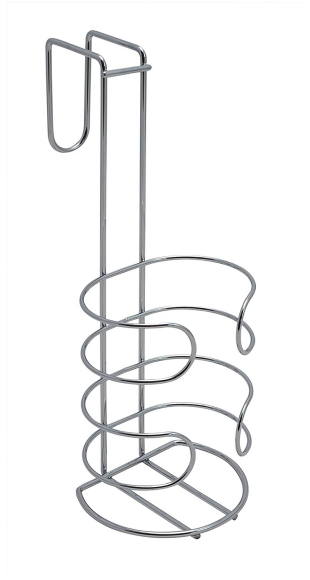

Porte-urinal en métal chromé

- Hauteur: 32 cm
- Poids: 315 g
- Pour urinal réf. 067.004