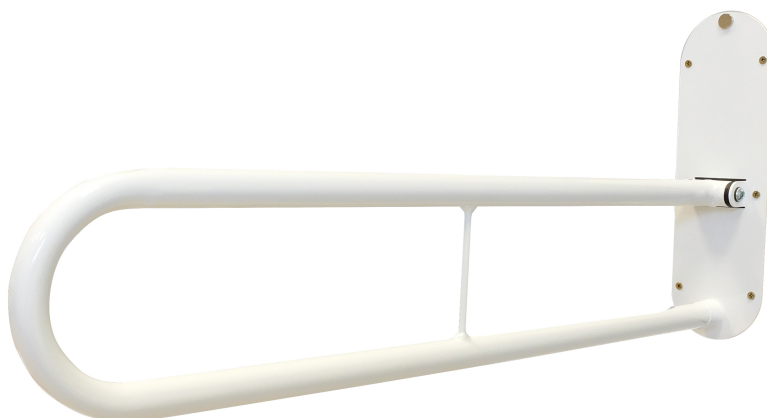

Barre de relevage en acier traité époxy

- Pratique, elle s'installe près des WC
- Cette barre possède un support qui permet de la basculer et de la verrouiller en position haute pour faciliter le transfert
- Longueur: 70 cm