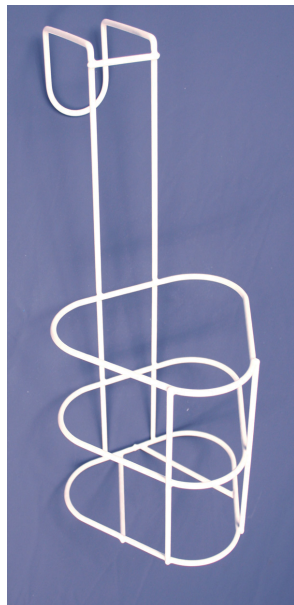

## Porte-urinal, métal blanc.

- Convient uniquement avec notre urinal réf. 067.
- Hauteur: 35 cm
- poids: 200 g