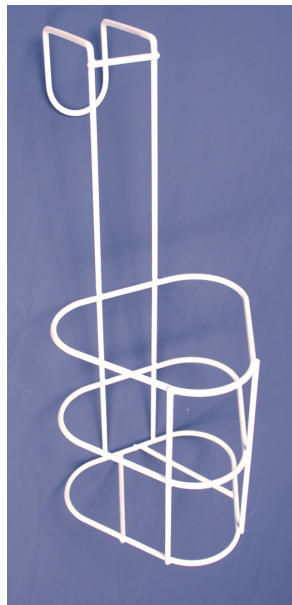

Porte-urinal, métal blanc.

- Convient uniquement avec notre urinal réf. 067.
- Hauteur: 35 cm
- poids: 200 g