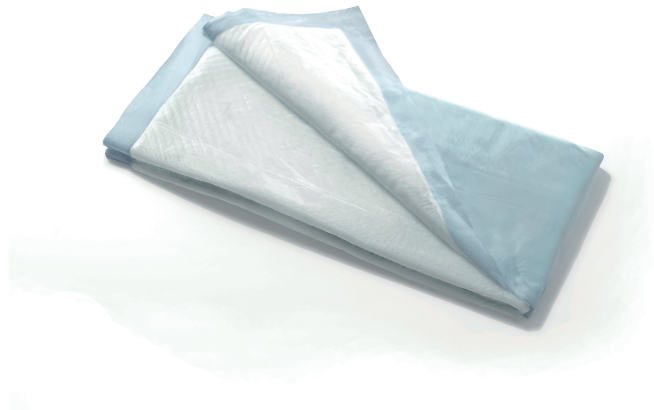

Gohy Pad Normal 60 x 40 cm
Carton de 9 valisettes de 30

- Alèses en pulpe de cellulose