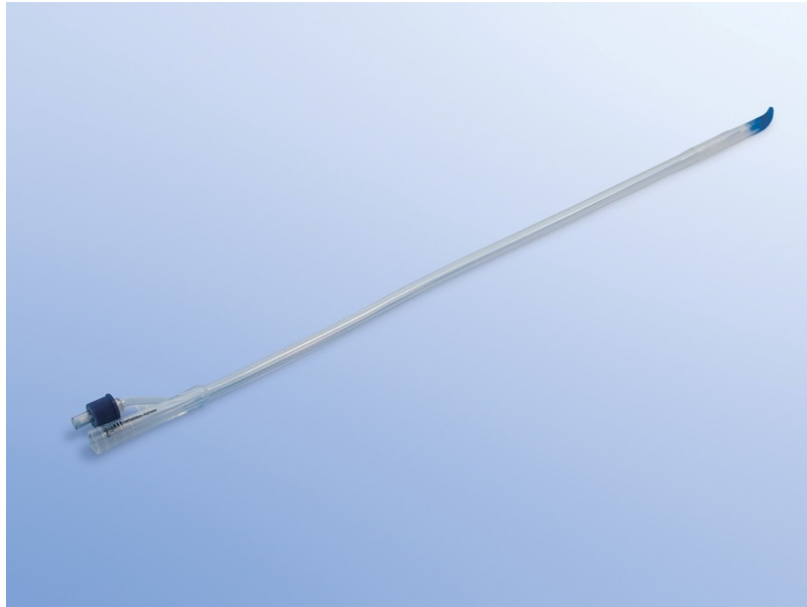

Sonde "Tiemann" à demeure avec ballonnet - pour hommes, 100 % silicone, 40 cm. Vert.

2 voies, bout ouvert et courbé, 1 oeil de face, ballonnet 5-10 cc.