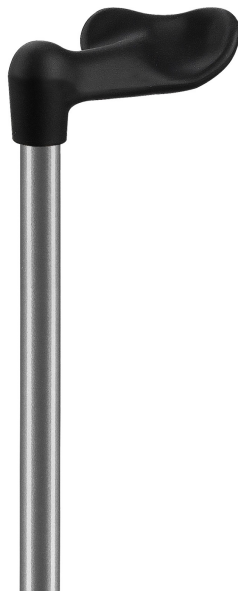

Canne en alu gris mat avec poignée anatomique XL Fischer - gauche.

- Poignée ergonomique Fischer extra-large avec revêtement doux au toucher, design attrayant, antidérapant.
- Tubes en aluminium anodisé gris mat
- Ajustage par bouton poussoir.

- Réglage à 9 positions : 74 à 94 cm.
- Embouts en caoutchouc naturel avec insert spécial métallique.
- Poids max. jusqu'à 130 kg.