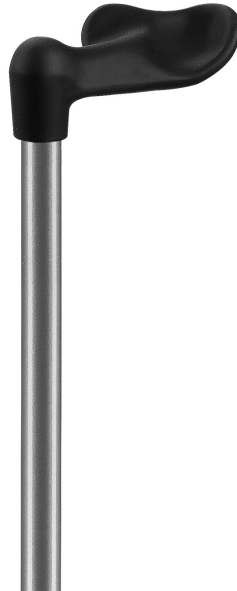

Canne en alu gris mat avec poignée anatomique XL Fischer - droite.

- Poignée ergonomique Fischer extra-large avec revêtement doux au toucher, design attrayant, antidérapant.
- Tubes en aluminium anodisé gris structuré
- Ajustage par bouton poussoir.

- Réglage à 9 positions : 74 à 94 cm.
- Embouts en caoutchouc naturel avec insert spécial métallique.
- Poids max. jusqu'à 130 kg.