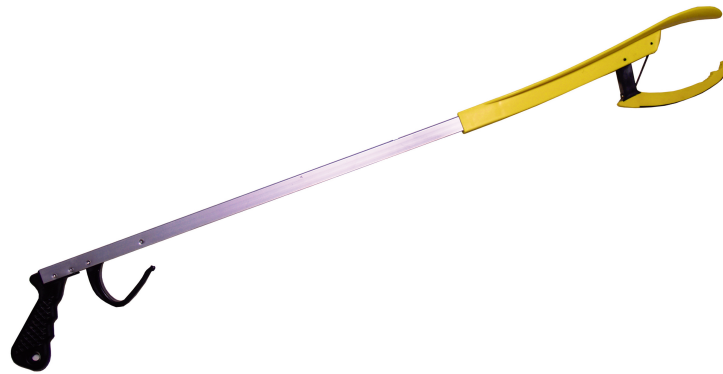

Pince de préhension avec chausse-pieds

- Pourvu d'un chausse-pieds
- Longueur: 80 cm