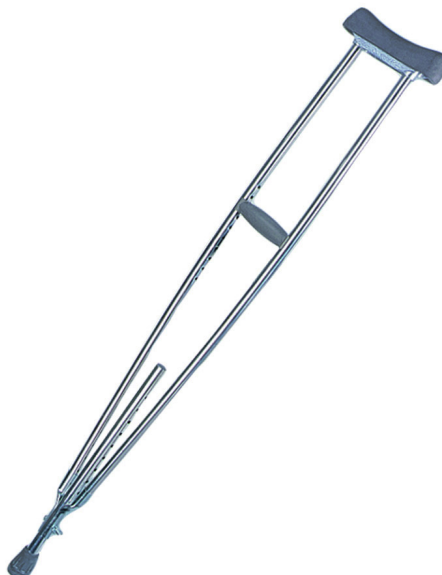

Béquille d'aisselle

- Pour adulte.
- Réglage de la poignée / sol de 122 cm à 140 cm.
- Soutien d'aisselle en matière synthétique lisse et souple - fixe.
- Entretien facile.
- Dimensions de la partie de soutien : épaisseur 4 cm, largeur 3 cm et longueur 20 cm.
- Poids maximum utilisateur: 130 kg
- Poids : 800 g